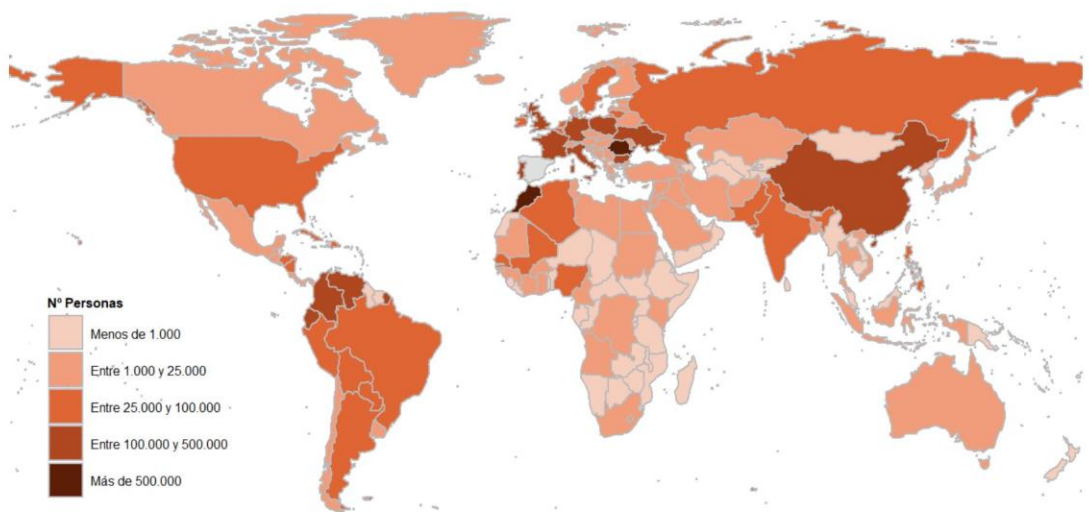

Extranjeros con documentación de residencia según país de nacionalidad. 31/12/2022