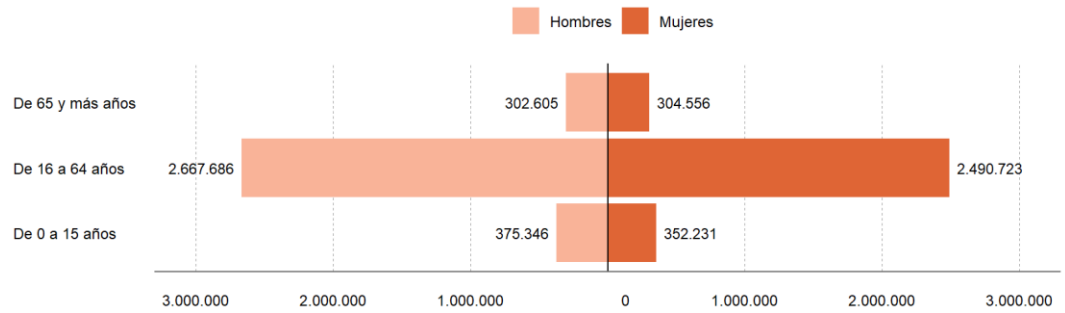

Extranjeros con documentación de residencia según sexo y grupo de edad. 31/12/2022

TOTAL	Hombres	% Hombres	Mujeres	% Mujeres
6.493.147	3.345.637	52	3.147.510	48