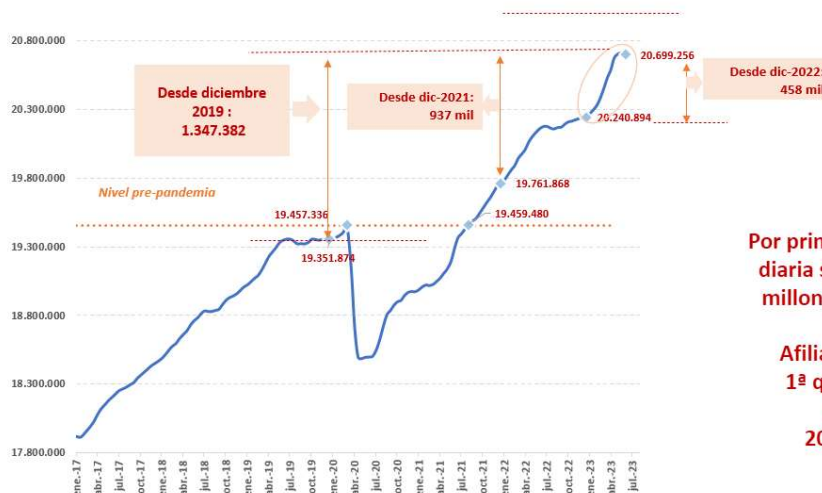

## **El empleo aumenta en 458.000 afiliados en lo que va de año y la afiliación diaria supera por primera vez los 20,9 millones de ocupados**

- **Se trata de la mayor cifra de creación de empleo hasta el 15 de junio de la serie histórica, tanto desestacionalizada como original**
- **Tras superar los 20 millones de ocupados en abril de 2022, el dato de afiliación diaria se sitúa en casi 20,93 millones de personas**
- **El aumento del empleo desde los niveles pre-pandemia supera los 1,2 millones**

Viernes, 16 de junio de 2023.- La afiliación a la Seguridad Social ha crecido en 458.362 personas en términos desestacionalizados en los últimos seis meses (15 de diciembre-15 de junio). Este dato es el mayor para este periodo de la serie histórica y prácticamente iguala a la creación de empleo registrada en todo el año 2022. También el incremento registrado por la serie original (598.263 personas) es el mayor para este periodo.

Además, poco más de un año después de que la afiliación diaria superase los 20 millones de ocupados, se han rebasado los 20,9 millones. En concreto, el dato diario de afiliación se ha situado por encima de esta cifra los días 12, 13, 14 y 15 de junio. El 15 de junio ha supuesto un nuevo punto máximo, al situarse el dato diario en 20.929.745 afiliados.

Afiliación ajustada de estacionalidad  
Serie desestacionalizada

Por primera vez la serie diaria supera los 20,9 millones de afiliados

Afiliación media 1ª quincena de junio  
20.872.553

Con los últimos datos disponibles, correspondientes al 15 de junio, el número total de afiliados ha crecido en 941.000 respecto al cierre de 2021 y en 1,2 millones desde el inicio de la pandemia. La afiliación media observada, en términos desestacionalizados, en el periodo que va desde mitad de mayo hasta mitad de junio ha registrado un resultado de -3.754 personas respecto a la media de las dos quincenas anteriores, y de +140.504 en la serie original.